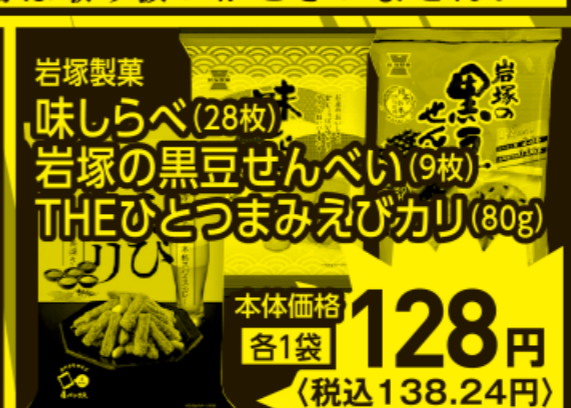

本体価格 100gあたり 298円 (税込321.84円)

宮城県産 生銀さけブロック

本体価格 100gあたり 198円 (税込213.84円)

炭火焼き 焼き鳥串 もも串 皮串 ねぎま串

本体価格 各1パック 278円 (税込300.24円) 本体価格 各2パック 500円 (税込540.00円)

イトアンドワゴン 大阪王将羽根つき餃子(12コ入) ぷるもち水餃子(270g)

本体価格 各1袋 199円 (税込214.92円)

原田乳業 すこやか プレーン ヨーグルト(375g)

本体価格 1パック 98円 (税込105.84円)

モンテニル 牛乳と卵のカスタード&ホイップシュー 北海道ソフトのシューチョコ&ミルク

本体価格 各1コ 98円 (税込105.84円)

岩塚製菓 味しらべ(28枚) 岩塚の黒豆ぜんべい(9枚) THEひとつまみえびカリ(80g)

本体価格 各1袋 128円 (税込138.24円)

タカラ米穀 宮城県産 ひとめぼれブレンド(5kg)