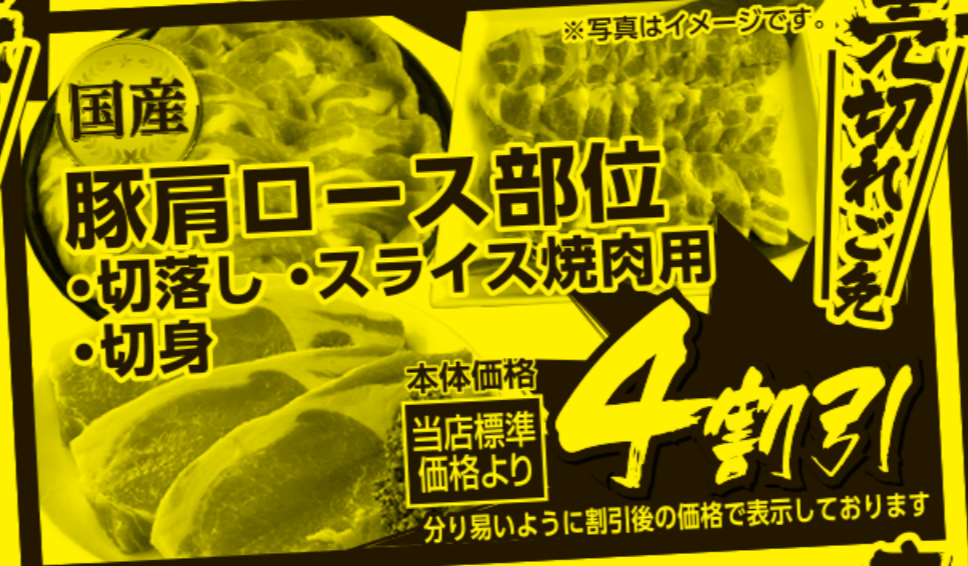

本体価格 100gあたり 98円 (税込105.84円)

ブラジル産 若鶏もも肉(解凍)

本体価格 100gあたり 68円 (税込73.44円)

国産 豚挽肉(解凍)

本体価格 100gあたり 98円 (税込105.84円)

栃木県産ほか トマト(M)(1コ) 長野県産 カットぶなしめじ(約90g・1袋) 茨城県産 水菜(1袋)

本体価格 各 66円 (税込71.28円)

国産 豚肩ロース部位 切落し・スライス焼肉用 切身