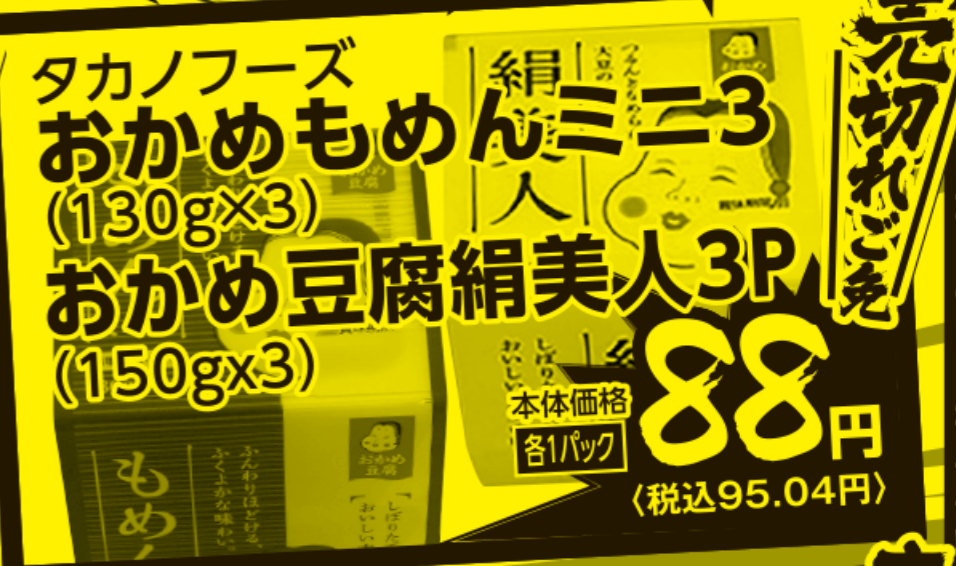

タカノフーズ おかもめめんミニ3(130g×3) おかもめ豆腐絹美人3P(150g×3)

本体価格 各1パック 88円 (税込95.04円)