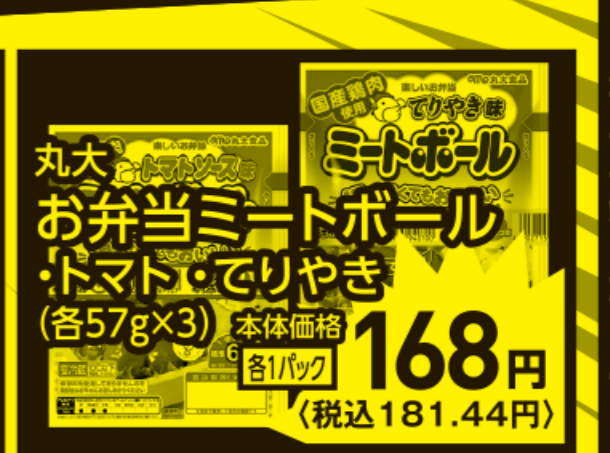

本体価格 1ケース 980円 (税込1,058.40円)

栃木県産ほか いちご(大粒)

本体価格 1パック 355円 (税込383.40円)

国産 交雑牛バラ切落し(250g)

本体価格 1パック 799円 (税込862.92円)

秋茜 豚ハラミ ねぎ塩焼き用(解凍)

本体価格 100gあたり 168円 (税込181.44円)

米久御殿場高原 あらびきポーク(190g)

本体価格 1パック 278円 (税込300.24円)

丸大 お弁当ミートボール トマト・てりやき(各57g×3)

本体価格 各1パック 168円 (税込181.44円)

アメリカ産 ミネオラオレンジ オレンジ(各5コ入)

本体価格 各1袋 399円 (税込430.92円)

当店特製!! お刺身たっぶり 盛合せ

本体価格 1パック 580円 (税込626.40円)

太平洋産 お刺身用 めばちまぐろサク(解凍)